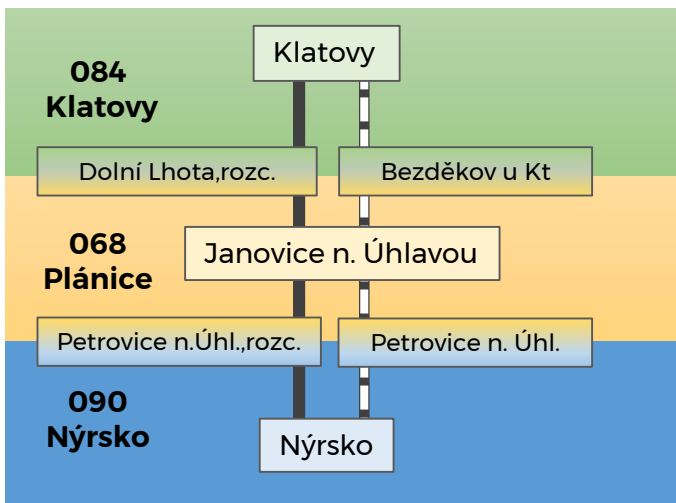

POVED

Plzeňský organizátor veřejné dopravy

PLZEŇSKÝ KRAJ

Jezděte výhodněji
s veřejnou dopravou Plzeňského kraje

NOVÉ SPOJE

KLATOVY - JANOVICE - NÝRSKO

od 1. 7. 2018

- V 5:20, 6:05 a 15:10 z Klatov
- Z Nýrska v 6:15, 7:18 a 15:45

Podrobnější jízdní řád na druhé straně letáku

Od 1. 7. mohou cestující na této trase využívat předplatné jízdné IDP.

- Klatovy - Nýrsko měsíčně za **1020 Kč**
- Klatovy - Janovice měsíčně za **680 Kč**

Předplatné pro jednotlivé zóny je nutné si nahrát na Plzeňskou kartu.